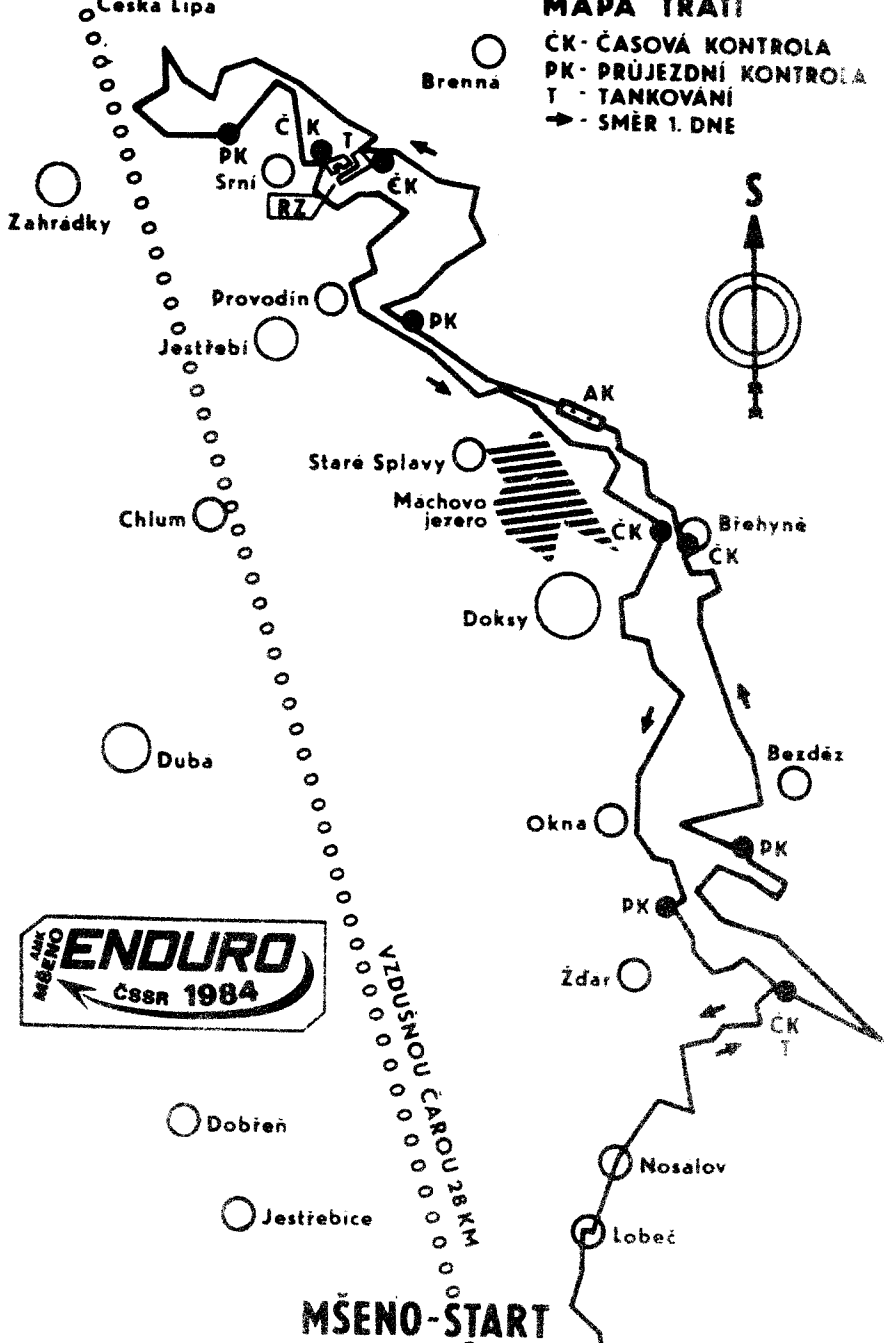

# MAPA TRATI

- ČK - ČASOVÁ KONTROLA
- PK - PRŮJEZDNÍ KONTROLA
- T - TANKOVÁNÍ
- - SMĚR 1. DNE

MŠENO-START

28 KM  
ČAROU  
VIZUŠNOU